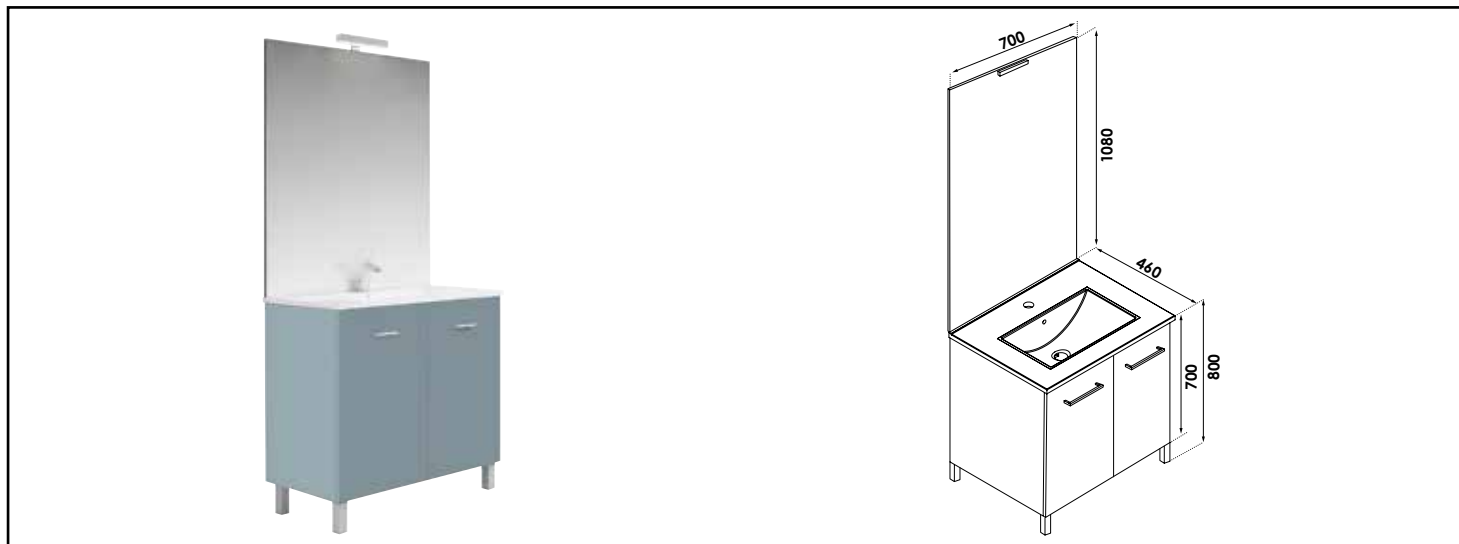

Référence : 401511575

MEUBLE COMPLET NEW YORK AVEC MIROIR AFFL - LARG. 70 CM - COLORIS BLEU BLEUET

CARACTÉRISTIQUES

Meuble à suspendre finition bleu bleuet, plan céramique blanche simple vasque intégrée avec trop plein
 Dimensions : Largeur : 70cm x Profondeur : 46cm x Hauteur : 55cm
 Corps de meuble avec vide sanitaire 8cm
 Plan céramique blanc extra-plat, épaisseur : 18mm
 Dimension de la cuve : 450x255x120mm
 Structure du caisson (façade et corps) en panneaux de particules mélaminé hydrofuge, épaisseur : 16mm
 2 portes à fermeture ralentie
 Poignées en métal, finition chromée mat
 1 miroir affleurant collé sur panneau hydrofuge de 16mm avec applique LED classe 2 IP44, hauteur : 108cm
 Accessoires en options : pieds réglables en hauteur : de 29 à 31cm
 Livré pré-monté, sans robinetterie, sans visserie de fixation murale, sans vidage
 Fabrication européenne
 Norme PEFC
 Ecotaxe en sus